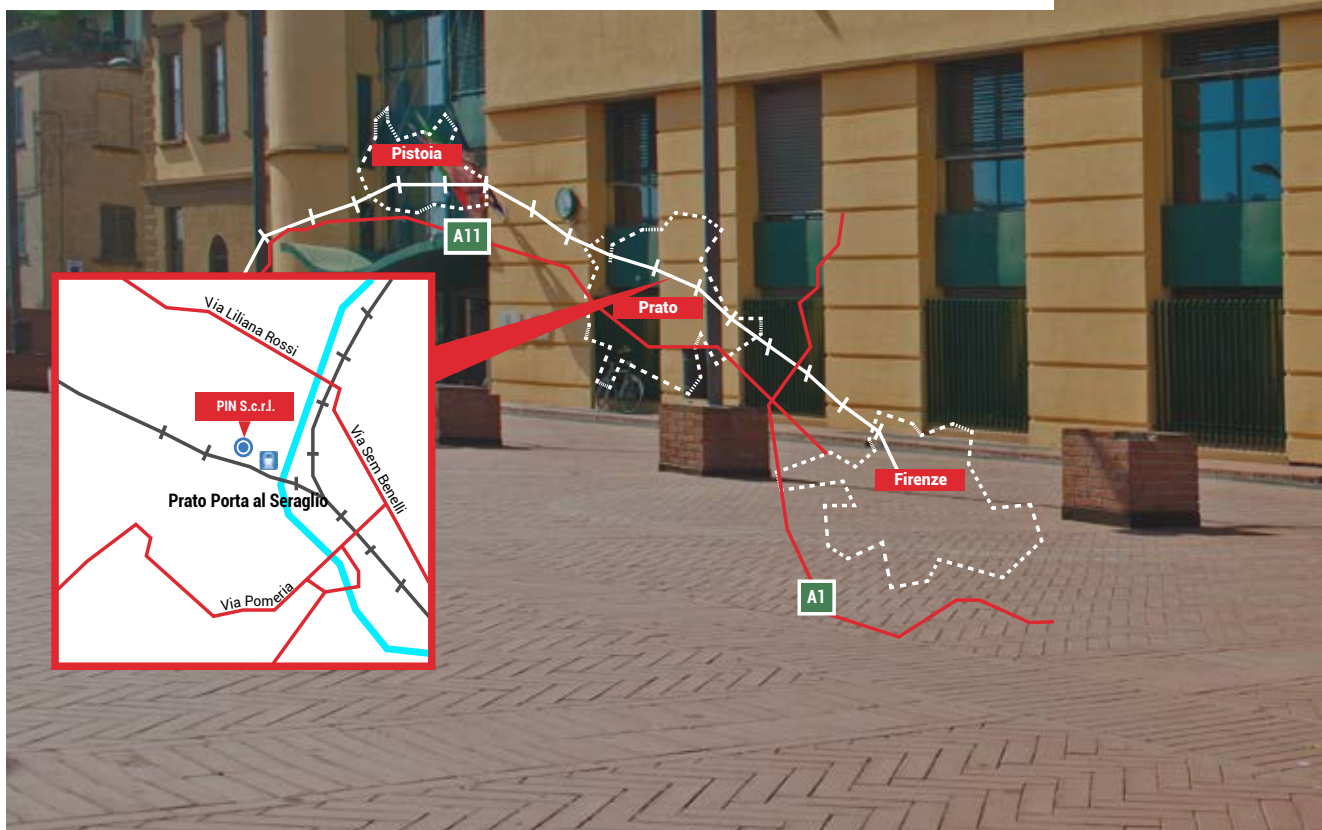

I corsi dell'Università di Firenze a Prato

**ECONOMIA AZIENDALE - INDIRIZZO MANAGEMENT
INTERNAZIONALIZZAZIONE E QUALITÀ**
CORSO DI LAUREA DI PRIMO LIVELLO

INFERMIERISTICA
CORSO DI LAUREA DI PRIMO LIVELLO

**LS/HRM - SCIENZE DEL LAVORO E GESTIONE
RISORSE UMANE**
MASTER DI PRIMO LIVELLO

**PRO.GE.A.S. - PROGETTAZIONE E GESTIONE DI
EVENTI E IMPRESE DELL' ARTE E DELLO
SPETTACOLO**
CORSO DI LAUREA DI PRIMO LIVELLO

La nostra sede è situata in una posizione strategica, al centro della Toscana e dell'Italia, facilmente raggiungibile sia in auto che con i mezzi pubblici (posizionata davanti alla Stazione ferroviaria di Prato Porta al Serraglio). Nata dall'ampliamento dello storico edificio dell'ex Istituto Tecnico Industriale "Tullio Buzzi", la nostra sede unisce l'antico e il moderno, la storia di Prato e la sperimentazione dei centri di ricerca dell'Università.